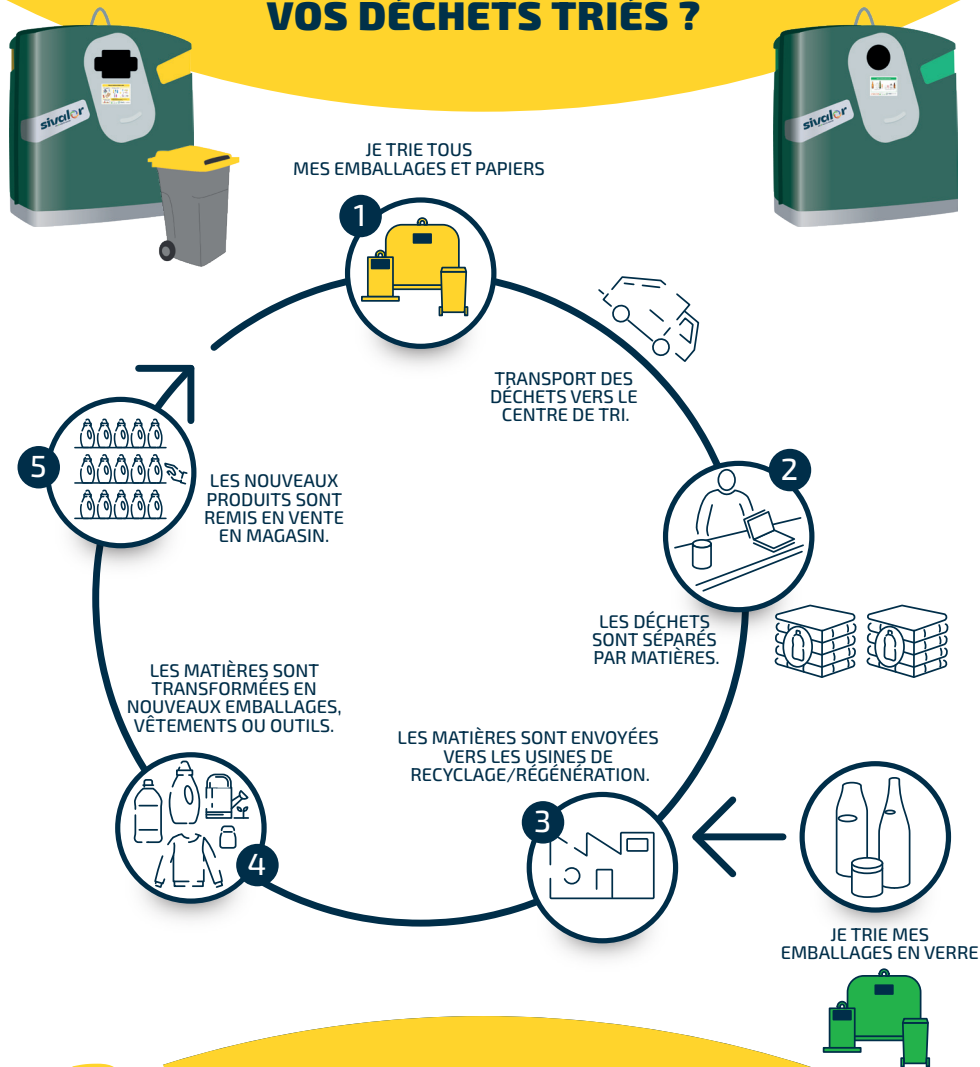

QUE DEVIENNENT VOS DÉCHETS TRIÉS ?

+ d'emballages triés,
c'est + de matières à recycler

sivalor
AIN ■ HAUTE-SAVOIE

Accélérateur de valorisation !

GUIDE DU TRI

Syndicat Intercommunal de **VALOR**isation

TÉLÉPHONE
04 50 56 67 30

TOUS LES EMBALLAGES ET TOUS LES PAPIERS

COMPOST

DÉCHÈTERIE

PAPIERS ET
EMBALLAGES
EN CARTON

EMBALLAGES
EN MÉTAL,
MÊME LES PETITS

EMBALLAGES EN
PLASTIQUE

HERBE, FEUILLES, FLEURS FÂNÉES, ÉPLUCHURES ...

SACHETS DE THÉ,
FILTRES À CAFÉ ...

GROS CARTONS,
PETITS ÉLECTROMÉNAGERS

PAIN, COQUILLES D'ŒUFS ...

PILES, AMPOULES

LES BONS GESTES DE TRI

- 1 BIEN LES VIDER, SANS LES LAVER.
- 2 LES SÉPARER LES UNS DES AUTRES ET SANS SAC.

RETROUVEZ LES CONSIGNES DE TRI SUR L'APPLI **CITEO**

TOUS LES EMBALLAGES EN VERRE

BOUTELLES,
FLACONS,
BOCAUX ET POTS

LES ORDURES MÉNAGÈRES

VAISSELLE CASSÉE

OBJETS DIVERS

MOUCHOIRS, ESSUIE TOUT...

COUCHES, MASQUES...

LES ASTUCES